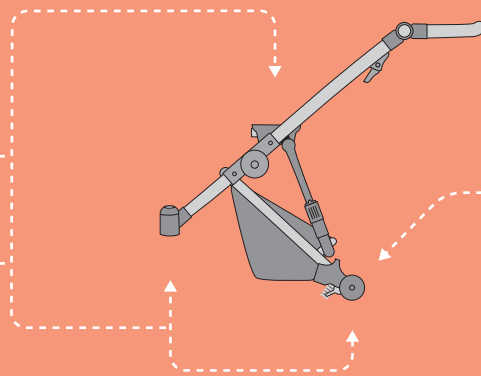

PRESS

BAG EMPTY

PRESS

BAG EMPTY

- Mars 
- Mars Comfort 
- Multi 
- Multi Comfort 
- ACAS 
- ABR Comfort 

SERVICE

1. clean

2. silicone

1. clean

2. silicone

Для стран ЕАЭС

EU

0-3

0-4

max 22kg

=

max 9 kg

L<800mm

max 22kg

bebetto.eu

optional

Pascal