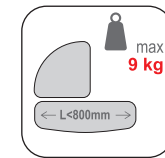

1. clean

2. silicone

Для стран ЕАЭС

EU

0-3

0-4

max 22kg

=

max 9 kg

L<800mm

max 22kg

bebetto.eu

optional

Pascal