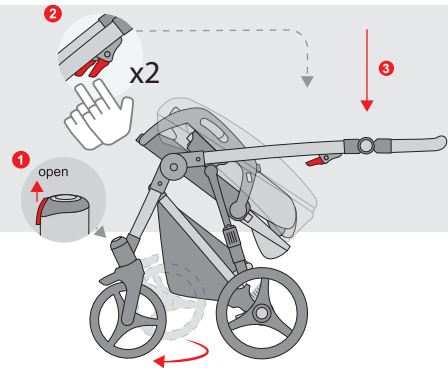

PRESS

BAG EMPTY

PRESS

BAG EMPTY

- Mars
- Mars Comfort
- Multi
- Multi Comfort
- ACAS
- ABR Comfort

SERVICE

1. clean

2. silicone

1. clean

2. silicone

Для стран ЕАЭС

EU

0-3

0-4

max 22kg

=

max 9 kg

L<800mm

max 22kg

bebetto.eu

optional

Pascal