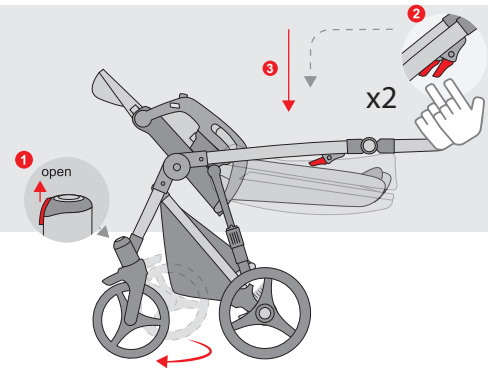

PRESS

BAG EMPTY

PRESS

BAG EMPTY

- Mars 
- Mars Comfort 
- Multi 
- Multi Comfort 
- ACAS 
- ABR Comfort 

SERVICE

1. clean

2. silicone

1. clean

2. silicone

Для стран ЕАЭС

EU

0-3

0-4

max 22kg

=

max 9 kg

L<800mm

max 22kg

bebetto.eu

optional

Pascal