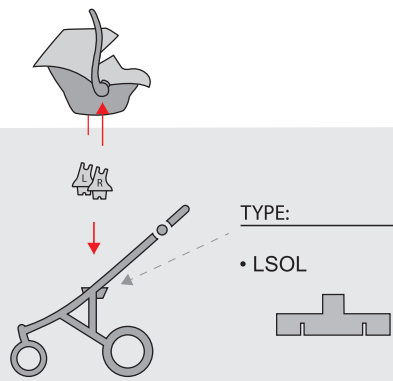

PRESS

BAG EMPTY

PRESS

BAG EMPTY

- Mars 
- Mars Comfort 
- Multi 
- Multi Comfort 
- ACAS 
- ABR Comfort 

SERVICE

1. clean

2. silicone

1. clean

2. silicone

Для стран ЕАЭС

EU

0-3

0-4

max 22kg

=

max 9 kg

L<800mm

max 22kg

bebetto.eu

optional

Pascal