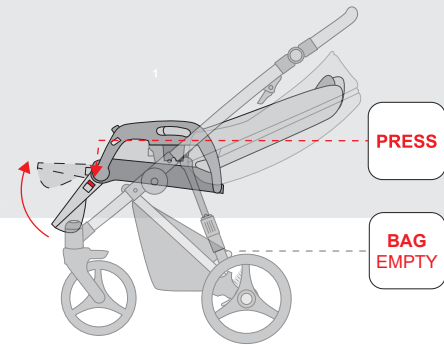

PRESS

BAG EMPTY

- Mars
- Mars Comfort
- Multi
- Multi Comfort
- ACAS
- ABR Comfort